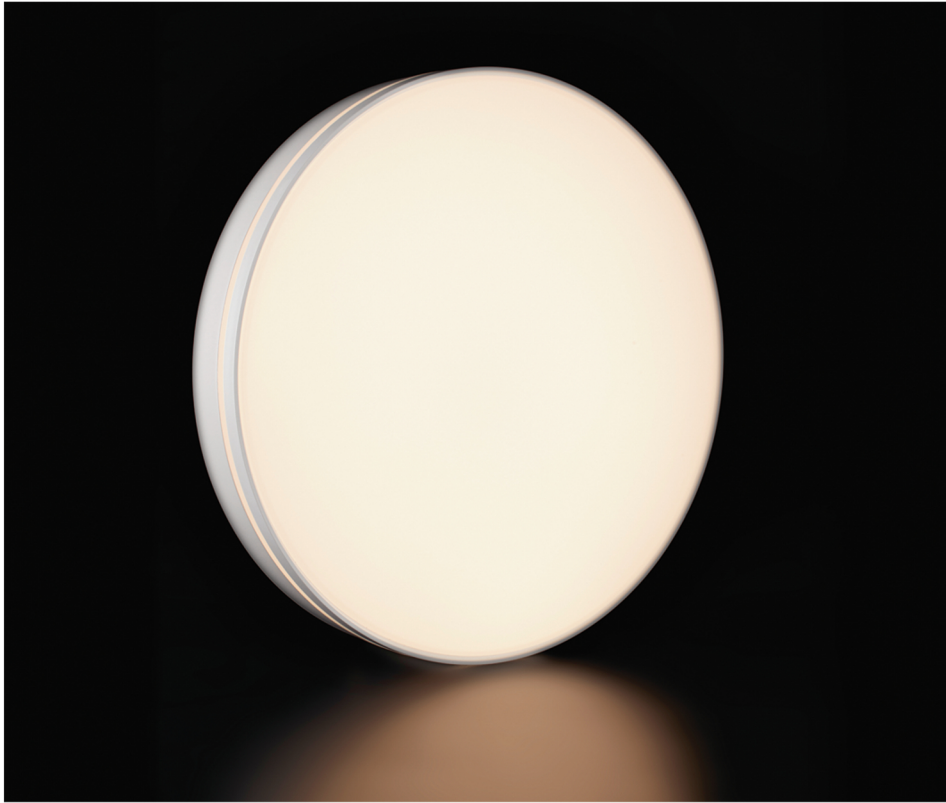

## LED Aufbauleuchte R350 + R350S

**LED Aufbauleuchte R350**  
 Wand- oder Deckenmontage  
 LED 3.000K | 29W | 2.900lm | dimmbar TRIAC  
 Schutzart IP44

1 R35.50.30 opal/anthrazit  
 1 R35.23.30 opal/silber  
 1 R35.01.30 opal/weiss

**LED Aufbauleuchte R350S**  
 Wand- oder Deckenmontage  
 LED 3.000K | 38W | 3.800lm | dimmbar TRIAC  
 Schutzart IP44

1 R35.50.30S opal/anthrazit  
 1 R35.23.30S opal/silber  
 1 R35.01.30S opal/weiss