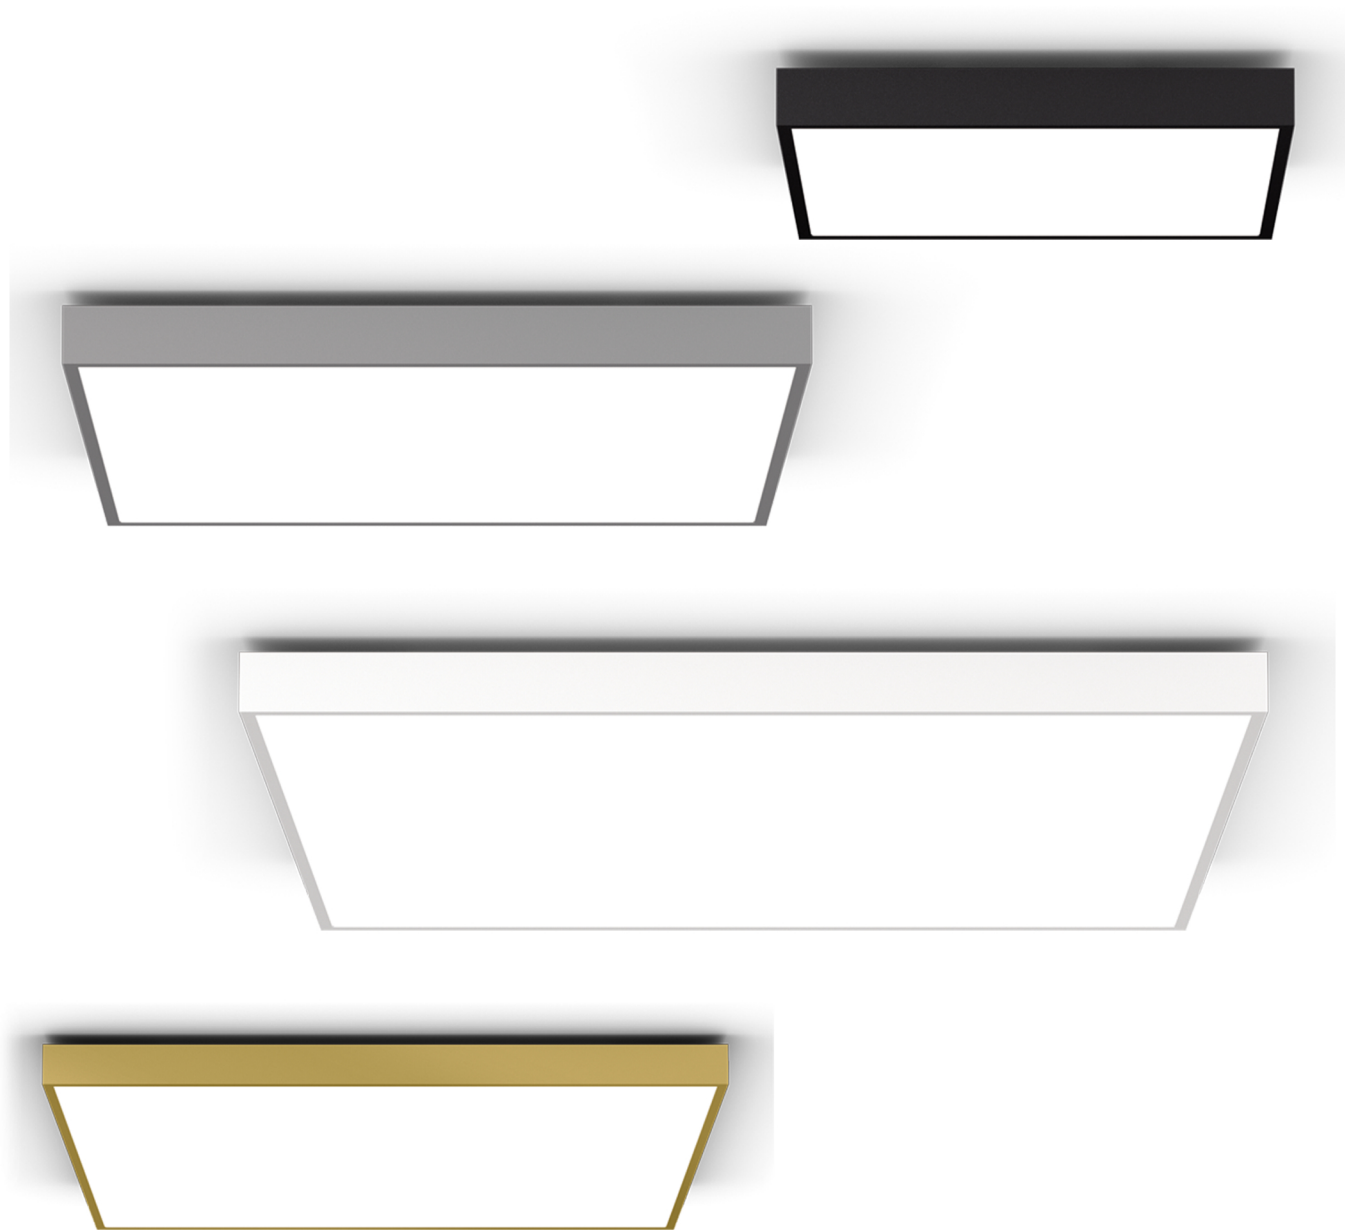

Deckenleuchte FL-SERIES

Deckenleuchte FL-SERIES

quadratischer Leuchtenkörper aus Aluminium
absolut homogen ausgeleuchtete, satinierte PMMA-Abdeckung
nicht dimmbar oder DALI switch dimm
Schutzart: IP40
Pulverbeschichtet | Feinstruktur
Lichttechnik: LED System 3000K | CRI>80

FL 320 311 x 311 x35mm 2.000lm
FL 450 441 x 441 x35mm 2.250lm
FL 600 591 x 591 x35mm 6.060lm

grau, schwarz, weiss + Sonderfarben