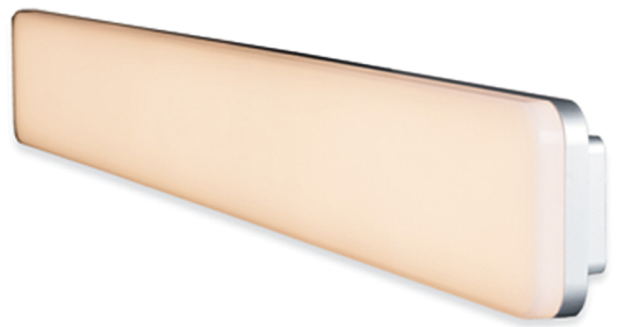

## LED Aufbauleuchten Q + L

h=50mm | IP20

h=55mm | IP44

**LED Aufbauleuchte Q210x220**  
 LED 3.000K | 15W | 1.400lm | nicht dimmbar  
 1 Q22.23.30 opal/silber

**LED Aufbauleuchte Q260x260**  
 LED 3.000K | 18W | 1.750lm | nicht dimmbar  
 1 Q26.23.30 opal/silber

**LED Aufbauleuchte Q260x260 BWS**  
 LED 3.000K | 18W | 1.750lm | nicht dimmbar  
 1 Q26.23.30|BWS mit Bewegungssensor

**LED Aufbauleuchte Q260x260S**  
 LED 3.000K | 29W | 2.650lm | nicht dimmbar  
 1 Q26.23.30|S