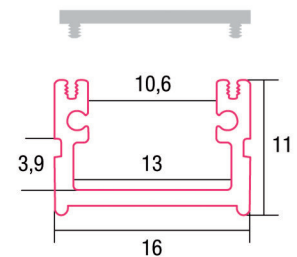

## JUST BLACK

Art. Nr. LS 16.07.20

LED M-Profil Aluminium eloxiert schwarz  
BxH: 16 mm x 7 mm | Länge: 2.000mm  
Oberfläche: eloxiert schwarz  
Schutzklasse: IP65

LS EK.07.01 Endkappe schwarz  
LC 16.07.01 Clip

Art. Nr. LS 16.10.20

LED R-Profil Aluminium eloxiert schwarz  
BxH: 16 mm x 10 mm | Länge: 2.000mm  
Oberfläche: eloxiert schwarz  
Schutzklasse: IP65

LS EK.11.01 Endkappe schwarz  
LC 16.11.01 Clip

Art. Nr. LS E0.19.20

LED ECK Profil Aluminium eloxiert schwarz  
BxH: 19 mm x 19 mm | Länge: 2.000mm  
Oberfläche: eloxiert schwarz  
Schutzklasse: IP65  
[Abdeckung b=16mm]

LS EK.19.01 Endkappe schwarz  
LC 19.19.01 Clip

Art. Nr. CS 16.01.20

Cover PMMA schwarz B | F | M | L | S Profile  
BxH: 16 mm x 1 mm | Länge: 2.000mm  
Lichtdurchlässigkeit: 75%, Material: Polycarbonat  
Schutzklasse: IP65

Cover passend auch für Einbauprofile  
B+F, Aluminium eloxiert natur