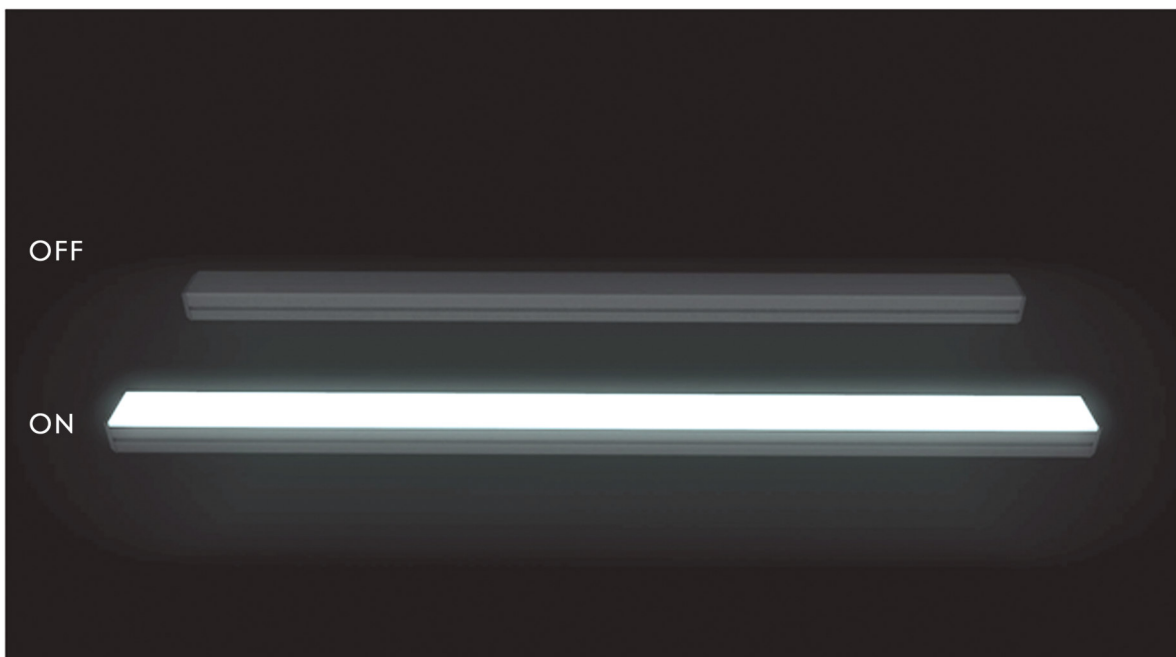

## JUST BLACK LED System

## JUST BLACK

Art. Nr. LS 16.07.20

LED M-Profil Aluminium eloxiert schwarz  
BxH: 16 mm x 7 mm | Länge: 2.000mm  
Oberfläche: eloxiert schwarz  
Schutzklasse: IP65

LS EK.07.01 Endkappe schwarz  
LC 16.07.01 Clip

Art. Nr. LS 16.10.20

LED R-Profil Aluminium eloxiert schwarz  
BxH: 16 mm x 10 mm | Länge: 2.000mm  
Oberfläche: eloxiert schwarz  
Schutzklasse: IP65

LS EK.11.01 Endkappe schwarz  
LC 16.11.01 Clip

Art. Nr. LS E0.19.20

LED ECK Profil Aluminium eloxiert schwarz  
BxH: 19 mm x 19 mm | Länge: 2.000mm  
Oberfläche: eloxiert schwarz  
Schutzklasse: IP65  
[Abdeckung b=16mm]

LS EK.19.01 Endkappe schwarz  
LC 19.19.01 Clip

Art. Nr. CS 16.01.20