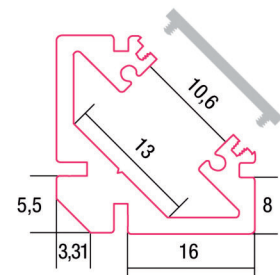

## JUST BLACK

Art. Nr. LS 16.07.20

LED M-Profil Aluminium eloxiert schwarz  
BxH: 16 mm x 7 mm | Länge: 2.000mm  
Oberfläche: eloxiert schwarz  
Schutzklasse: IP65

LS EK.07.01 Endkappe schwarz  
LC 16.07.01 Clip

Art. Nr. LS 16.10.20

LED R-Profil Aluminium eloxiert schwarz  
BxH: 16 mm x 10 mm | Länge: 2.000mm  
Oberfläche: eloxiert schwarz  
Schutzklasse: IP65

LS EK.11.01 Endkappe schwarz  
LC 16.11.01 Clip

Art. Nr. LS E0.19.20

LED ECK Profil Aluminium eloxiert schwarz  
BxH: 19 mm x 19 mm | Länge: 2.000mm  
Oberfläche: eloxiert schwarz  
Schutzklasse: IP65  
[Abdeckung b=16mm]

LS EK.19.01 Endkappe schwarz  
LC 19.19.01 Clip

Art. Nr. CS 16.01.20

Cover PMMA schwarz B | F | M | L | S Profile  
BxH: 16 mm x 1 mm | Länge: 2.000mm  
Lichtdurchlässigkeit: 75%, Material: Polycarbonat  
Schutzklasse: IP65

Cover passend auch für Einbauprofile  
B+F, Aluminium eloxiert natur