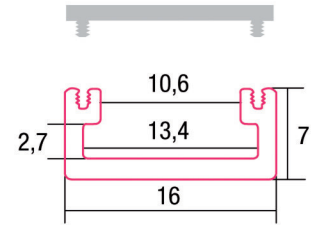

## JUST BLACK

Art. Nr. LS 16.07.20

LED M-Profil Aluminium eloxiert schwarz  
BxH: 16 mm x 7 mm | Länge: 2.000mm  
Oberfläche: eloxiert schwarz  
Schutzklasse: IP65

LS EK.07.01 Endkappe schwarz  
LC 16.07.01 Clip

Art. Nr. LS 16.10.20

LED R-Profil Aluminium eloxiert schwarz  
BxH: 16 mm x 10 mm | Länge: 2.000mm  
Oberfläche: eloxiert schwarz  
Schutzklasse: IP65

LS EK.11.01 Endkappe schwarz  
LC 16.11.01 Clip

Art. Nr. LS E0.19.20

LED ECK Profil Aluminium eloxiert schwarz  
BxH: 19 mm x 19 mm | Länge: 2.000mm  
Oberfläche: eloxiert schwarz  
Schutzklasse: IP65  
[Abdeckung b=16mm]

LS EK.19.01 Endkappe schwarz  
LC 19.19.01 Clip

Art. Nr. CS 16.01.20

Cover PMMA schwarz B | F | M | L | S Profile  
BxH: 16 mm x 1 mm | Länge: 2.000mm  
Lichtdurchlässigkeit: 75%, Material: Polycarbonat  
Schutzklasse: IP65

Cover passend auch für Einbauprofile  
B+F, Aluminium eloxiert natur