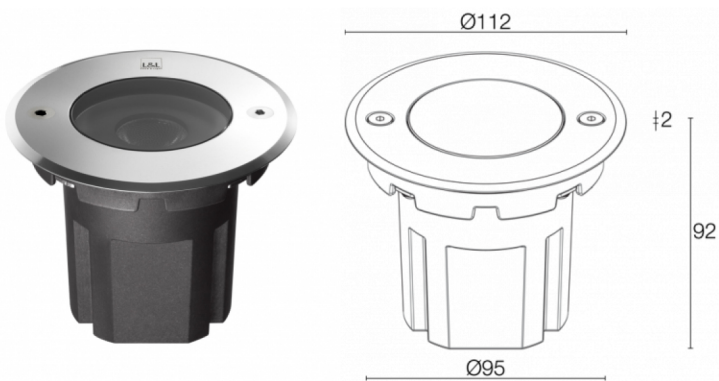

## Bodeneinbauleuchte C8 |3000K 70°

Bodeneinbauleuchte C8 |3000K 70°  
Oberfläche: Edelstahl  
Art. Nr. LL C 8.30.70

Einbautopf: Durchmesser 95mm  
Außendurchmesser: 112mm  
Einbautiefe: 92mm  
LED 230V/8W | 657 lm (3000K)  
Ausstrahlwinkel: 70°  
extraklares transparentes Hartglas  
mit grauem Siebdruck  
Schutzart: IP 65