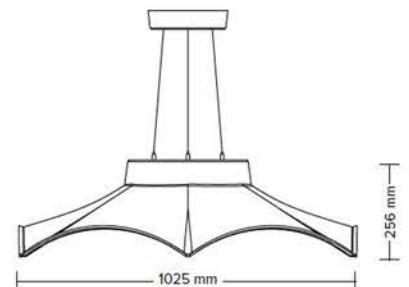

Pendelleuchte | Akustik | PARASOL

Pendelleuchte Akustik | PARASOL

Bestehend aus Akustikmaterial | dxH / ø1025x256mm
LED Austrahlcharakteristik über Prismenoptik
inkl. Seilabhängung / Baldachin

Lichttechnik:
1x COB LED Platine 25W |2700K